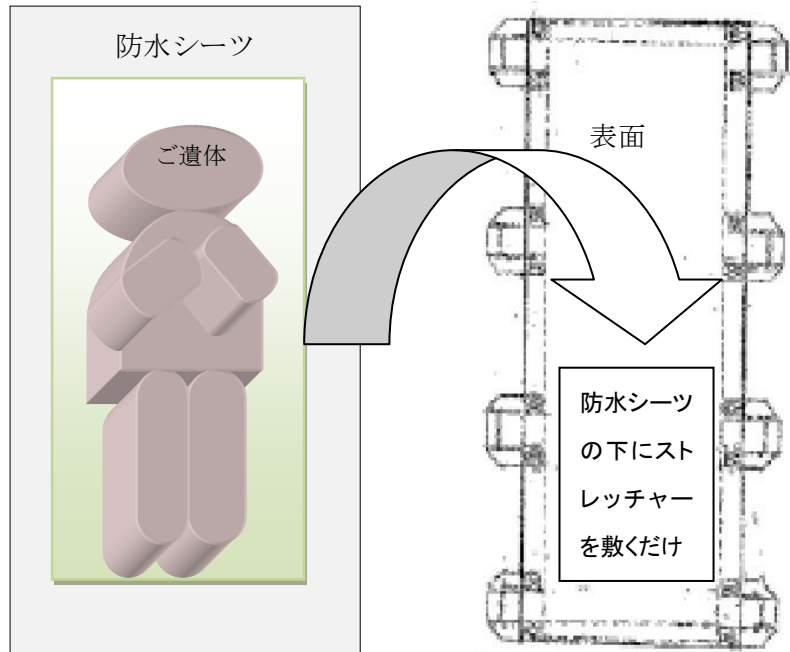

緊急時の搬送用品として高く評価されている折り畳み担架 “ディスポストレッチャー” の技術を活かした
エンゼルストレッチャー（仮称）ならご遺体の納棺・移動が安全に、スムーズに行えます

ご遺体の安らかな寝姿を崩さず、移動・納棺させることは、亡くなった方に対する尊厳の気持ちを表すだけでなく
感染の原因となり得る、ご遺体からの液漏れを防ぐためにも大変重要です

品名	: エンゼルストレッチャー（仮称）
色	: ホワイト
サイズ	: 48cm x 180cm
素材	: 表面：PP 不織布 裏面：PP ラミネートフィルム
入り数	: 20 枚/ケース (1 枚/ポリ袋 x 10 袋/内箱 x 2 内箱)

安置イメージ

特許取得した独自のステッチと
裏面中央に張った補強帯により
乾燥状態での可搬重量約 120kg を実現

特長：

- 可搬重量約 120kg で、大柄なご遺体も安心して移動させることができます
- PP ラミネートフィルム素材を使用しているので防水シートと併用すれば液漏れ対策がさらに強化されます
- 軽量、折りたたみ式なので保管場所を取りません
- 環境にやさしく、焼却しても安全な素材を使用しています