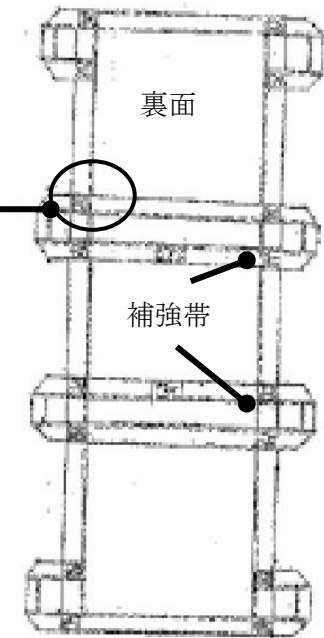

緊急時の搬送用品として高く評価されている折り畳み担架 “ディスポストレッチャー” の技術を活かした
エンゼルストレッチャー（仮称）ならご遺体の納棺・移動が安全に、スムーズに行えます

ご遺体の安らかな寝姿を崩さず、移動・納棺させることは、亡くなった方に対する尊厳の気持ちを表すだけでなく
感染の原因となり得る、ご遺体からの液漏れを防ぐためにも大変重要です

品名	: エンゼルストレッチャー（仮称）
色	: ホワイト
サイズ	: 48cm x 180cm
素材	: 表面：PP 不織布 裏面：PP ラミネートフィルム
入り数	: 20 枚/ケース (1 枚/ポリ袋 x 10 袋/内箱 x 2 内箱)

安置イメージ

特許取得した独自のステッチと
裏面中央に張った補強帯により
乾燥状態での可搬重量約 120kg を実現

特長：

- 可搬重量約 120kg で、大柄なご遺体も安心して移動させることができます
- PP ラミネートフィルム素材を使用しているので防水シートと併用すれば液漏れ対策がさらに強化されます
- 軽量、折りたたみ式なので保管場所を取りません
- 環境にやさしく、焼却しても安全な素材を使用しています